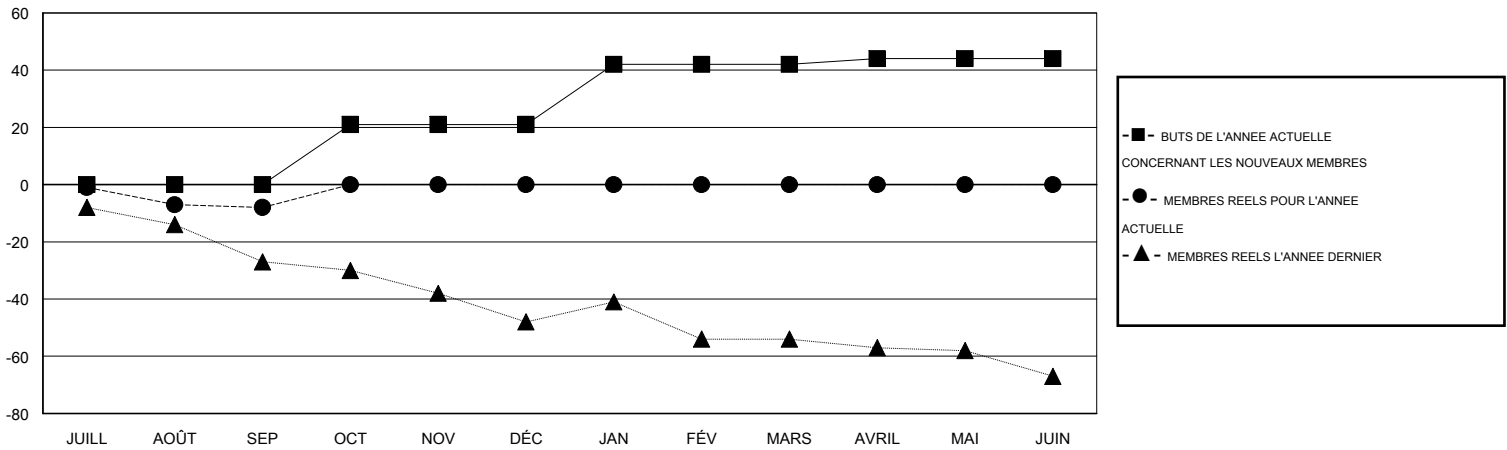

BUTS ET MEMBRES REELS - CUMULATIF

CLUBS RADIÉS: 1	8 CLUBS OF 61 ONT AJOUTE 1 OU PLUSIEURS NOUVEAUX MEMBRES	<u>DISTRIBUTION PAR SEXE</u>
		HOMME 947 (78.79%)
		FEMME 255 (21.21%)
<u>MEMBRES RADIÉS</u>	CLIQUER ICI POUR AVOIR LES DONNEES DE L'EVALUATION DE SANTE	MEMBRES D'UNITE FAMILIALE 12
DECEDE 6		CHEF DE FAMILLE 6
CLUB ANNULE 0		N'EST PAS CHEF DE FAMILLE 6
AUTRE 14		
TOTAL 20