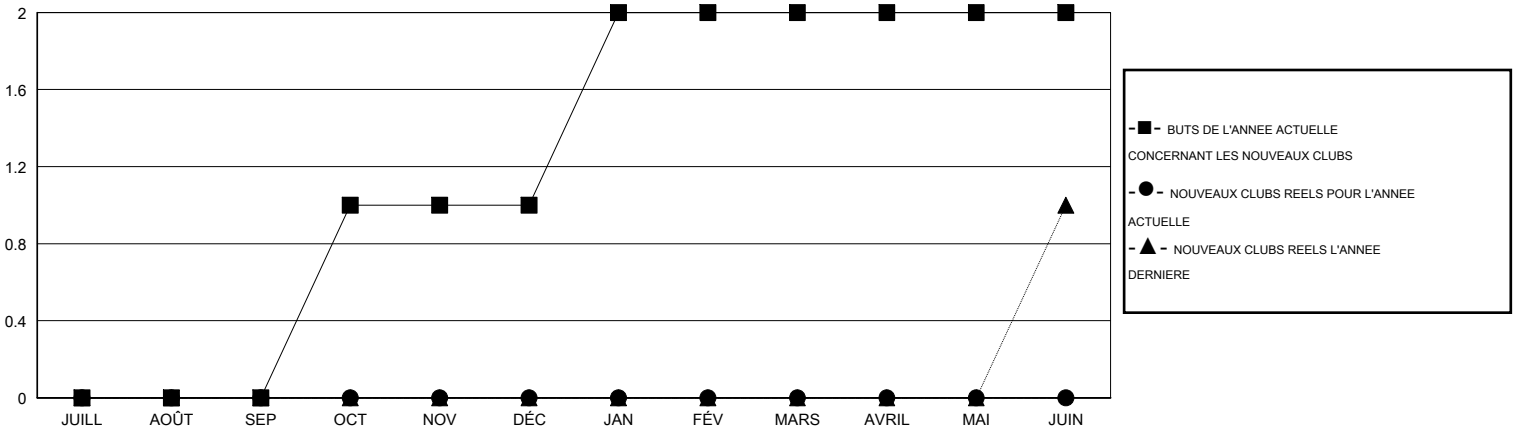

MONTHLY MEMBERSHIP PROGRESS REPORT

District 112 C

Results as of: 9/30/2015

GMT: Jean-Jacques STOFFEL-MUNCK

LIEU BELGIUM

RC EME 4

Clubs					Membres				
RESULTATS POUR 2015-2016					RESULTATS POUR 2015-2016				
TRIMESTRE	BUT CONCERNANT LES NOUVEAUX CLUBS	NOUVEAUX CLUBS	CLUBS ANNULÉS	GAIN NET/PERTE NETTE	TRIMESTRE	BUT CONCERNANT LES NOUVEAUX MEMBRES	MEMBRES FONDATEURS ET NOUVEAUX AJOUTÉS	MEMBRES RADIÉS	GAIN NET/PERTE NETTE
JUILL/AOÛT/SEP	0	0	1	-1	JUILL/AOÛT/SEP	0	12	20	-8
OCT/NOV/DÉC	1	0	0	0	OCT/NOV/DÉC	21	0	0	0
JAN/FÉV/MARS	1	0	0	0	JAN/FÉV/MARS	21	0	0	0
AVRIL/MAI/JUIN	0	0	0	0	AVRIL/MAI/JUIN	2	0	0	0

BUTS ET NOUVEAUX CLUBS REELS - CUMULATIF

BUTS ET MEMBRES REELS - CUMULATIF

CLUBS RADIÉS: 1	8 CLUBS OF 61 ONT AJOUTE 1 OU PLUSIEURS NOUVEAUX MEMBRES	<u>DISTRIBUTION PAR SEXE</u>
		HOMME 947 (78.79%)
		FEMME 255 (21.21%)
<u>MEMBRES RADIÉS</u>	CLIQUER ICI POUR AVOIR LES DONNEES DE L'EVALUATION DE SANTE	MEMBRES D'UNITE FAMILIALE 12
DECEDE 6		CHEF DE FAMILLE 6
CLUB ANNULE 0		N'EST PAS CHEF DE FAMILLE 6
AUTRE 14		
TOTAL 20		